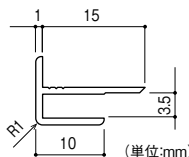

## アルミ補助部材(見切り)

①見切り

(単位:mm)

②平目地

(単位:mm)

③出隅

(単位:mm)

④入隅

(単位:mm)

取寄せ商品 森田アルミ工業 Cucurieボード

| 商品コード    | 品番       | サイズ(mm) | 価格                      |
|----------|----------|---------|-------------------------|
| 963-0501 | CBD38-PW | 3×8尺板   | 1枚 <b>オープン価格</b>        |
| 963-0502 | CBD36-PW | 3×6尺板   | 1セット(2枚入) <b>オープン価格</b> |