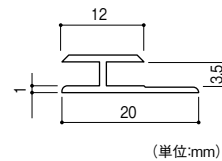

## アルミ補助部材(見切り)

①見切り

(単位:mm)

②平目地

(単位:mm)

③出隅

(単位:mm)

④入隅

(単位:mm)

取寄せ商品 森田アルミ工業 Cucurieボード

| 商品コード    | 品番       | サイズ(mm) | 価格                      |
|----------|----------|---------|-------------------------|
| 963-0501 | CBD38-PW | 3×8尺板   | 1枚 <b>オープン価格</b>        |
| 963-0502 | CBD36-PW | 3×6尺板   | 1セット(2枚入) <b>オープン価格</b> |