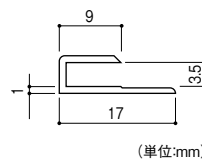

## アルミ補助部材(見切り)

①見切り

(単位:mm)

②平目地

(単位:mm)

③出隅

(単位:mm)

④入隅

(単位:mm)

取寄せ商品 森田アルミ工業 Cucurieボード

| 商品コード    | 品番       | サイズ(mm) | 価格                      |
|----------|----------|---------|-------------------------|
| 963-0501 | CBD38-PW | 3×8尺板   | 1枚 <b>オープン価格</b>        |
| 963-0502 | CBD36-PW | 3×6尺板   | 1セット(2枚入) <b>オープン価格</b> |