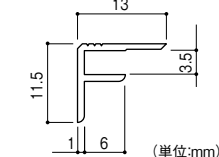

## アルミ補助部材(見切り)

①見切り

(単位:mm)

②平目地

(単位:mm)

③出隅

(単位:mm)

④入隅

(単位:mm)

取寄せ商品 森田アルミ工業 Cucurieボード

| 商品コード    | 品番       | サイズ(mm) | 価格                      |
|----------|----------|---------|-------------------------|
| 963-0501 | CBD38-PW | 3×8尺板   | 1枚 <b>オープン価格</b>        |
| 963-0502 | CBD36-PW | 3×6尺板   | 1セット(2枚入) <b>オープン価格</b> |

●サイズ: 3.8尺板/幅910×長さ2420×厚さ3.4mm、3.6尺板/幅910×長さ1820×厚さ3.4mm ●色: パールホワイト

運賃 無料(沖縄・離島を除く)

代引不可 お支払い方法が「代引き」のお客様は事前振込みをお願いします。

納期 標準納期 3~6日(メーカー直送) ※個人宅へのお届けはできません。

※取寄せ商品についてはP.869をご一読の上、ご注文をお願いします。

取寄せ商品 森田アルミ工業 Cucurieボード 施工キット