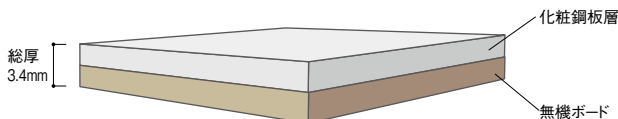

最新情報は
こちらから

収納・内装

システム収納

棚板

棚受

壁面収納

クローゼット
収納

玄関収納

内装

パリアフリー

金物

収納・内装

建築資材

水まわり

防犯

耐震・防災

ペット用品

接着・テープ・
清掃・補修

道具・工具

お役立ち
コーナー

豆知識

ご利用方法

取寄せ商品 森田アルミ工業 Cucurie (ククリエ)

マグネット式で思いのままの キッチン収納に。

- スチールが入ったマグネットが付く壁「Cucurieボード」とパーツをあわせて使用することで、キッチンの収納を気軽に増やせます。
- 収納アイテムを選んで自分好みにカスタマイズでき、使い方や身長にあわせてレイアウトを変えることができます。
- パーツは丸洗いできるので油污れの心配もなく、パーツを取りはずした後の壁は拭き掃除も簡単です。

Cucurieボード

- キッチンの壁面に最適な不燃建材。
- 耐汚性に優れ、衛生的でお掃除簡単。
- 急なサイズ変更にも、丸のこがあればカットして現場対応可能です。

アルミ補助部材(見切り)

取寄せ商品 森田アルミ工業 Cucurieボード

商品コード	品番	サイズ(mm)	価格
963-0501	CBD38-PW	3×8尺板	1枚 オープン価格
963-0502	CBD36-PW	3×6尺板	1セット(2枚入) オープン価格

●サイズ: 3.8尺板/幅910×長さ2420×厚さ3.4mm、3.6尺板/幅910×長さ1820×厚さ3.4mm ●色: パールホワイト

運賃 無料(沖縄・離島を除く)

代引不可 お支払い方法が「代引き」のお客様は事前振込みをお願いします。

納期 標準納期 3~6日(メーカー直送) ※個人宅へのお届けはできません。

※取寄せ商品についてはP.869をご一読の上、ご注文をお願いします。

取寄せ商品 森田アルミ工業 Cucurieボード 施工キット

商品コード	品番	価格
963-0503	CBD0202	1セット オープン価格

●内容: 接着剤(333ml×2本)、両面テープ(10m)×2巻 ●目安量: 910×1820のボード(3×6板)1枚につき0.5セット、910×2420(3×8板)1枚につき0.75セット

運賃 無料(沖縄・離島を除く)

代引不可 お支払い方法が「代引き」のお客様は事前振込みをお願いします。

納期 標準納期 3~6日(メーカー直送)

※取寄せ商品についてはP.869をご一読の上、ご注文をお願いします。

取寄せ商品 森田アルミ工業 Cucurieボード 補助部材

品名	商品コード	品番	価格
①見切り	963-0611	ALCS-2730VW	1本 オープン価格
②平目地	963-0612	ALHS-2730VW	1本 オープン価格
③出隅	963-0613	AL3AD-2730VW	1本 オープン価格
④入隅	963-0614	AL3AB-2730VW	1本 オープン価格

●材質: アルミ(アルマイト加工) ●サイズ: 2730mm ●色: パナロホワイト

運賃 無料(沖縄・離島を除く)

代引不可 お支払い方法が「代引き」のお客様は事前振込みをお願いします。

納期 標準納期 3~6日(メーカー直送)

※取寄せ商品についてはP.869をご一読の上、ご注文をお願いします。